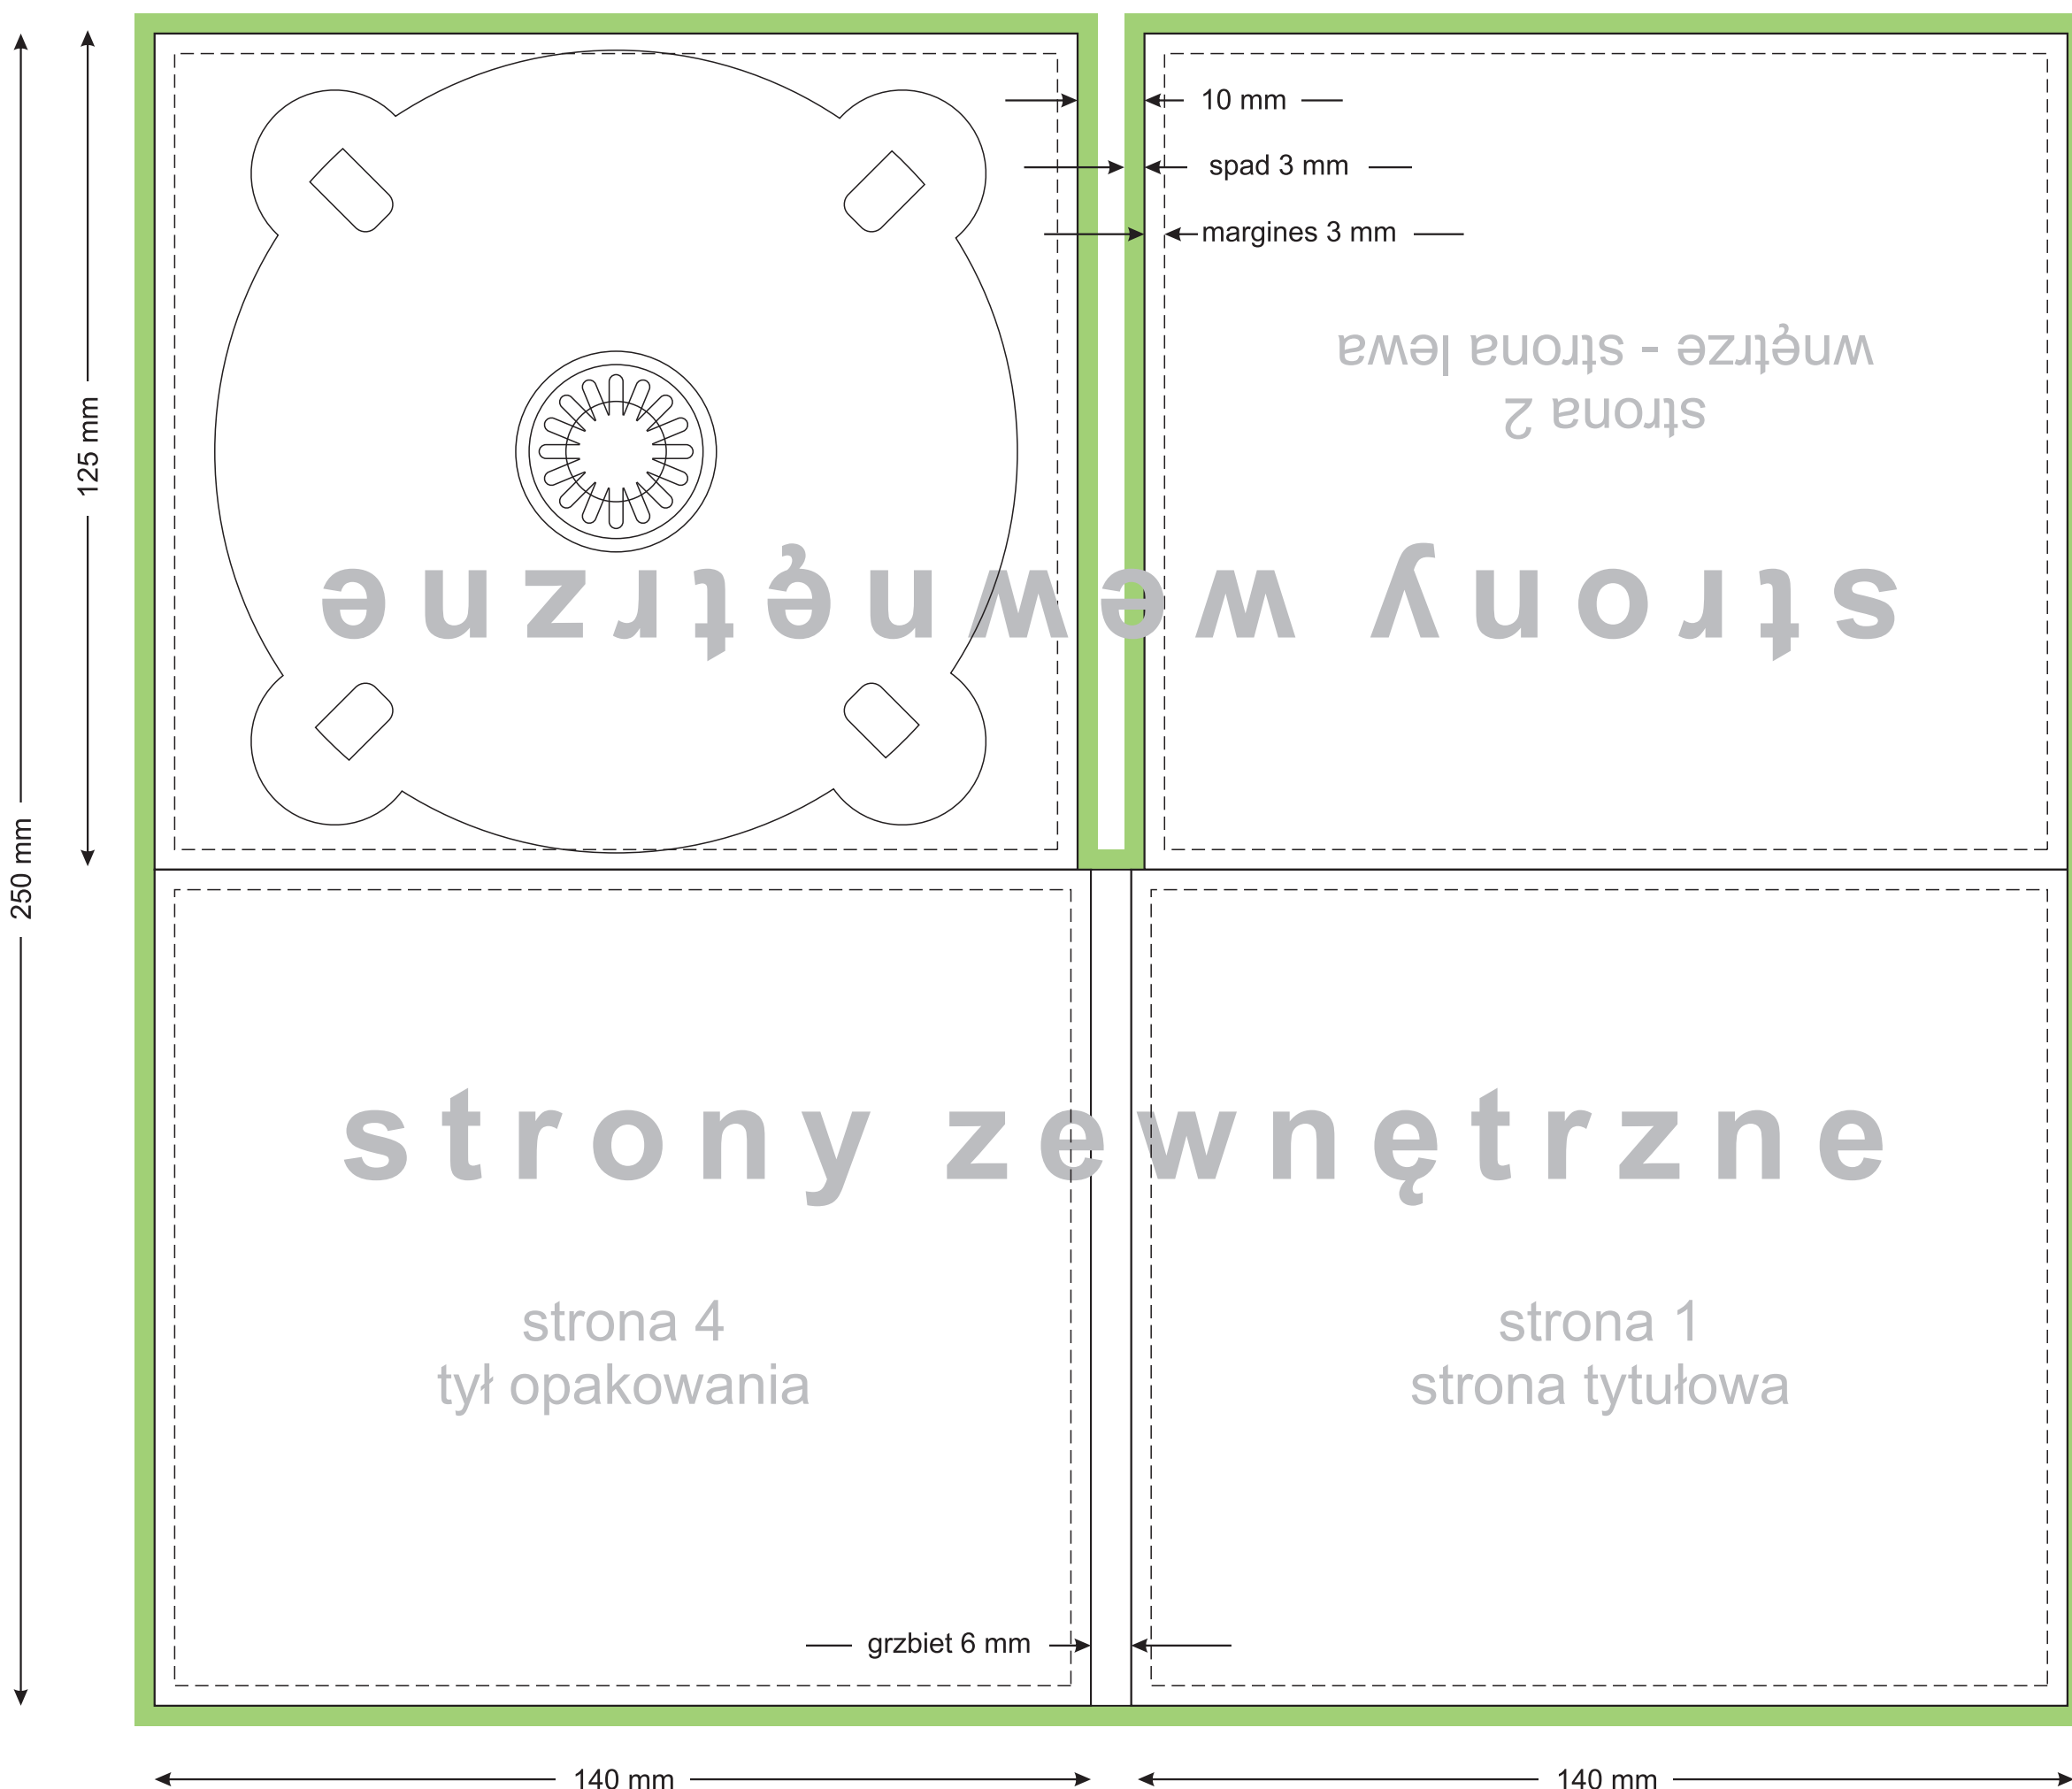

# digipack dwuskrzydłkowy

format pliku: TIF, kompresja LZW  
 kolory: CMYK, prosimy o pliki bez dołączonych profili ICC  
 rozdzielczość: 300 – 600 dpi  
 wymiary projektu z uwzględnieniem spadu: 292 x 256 mm

**spad**  
 margines

elementy znajdujące się w obszarze spadu i marginesu wewnętrznego mogą zostać obcięte w procesie wykrawania kształtu opakowania, prosimy o nie umieszczanie w tych obszarach znaków graficznych i tekstów.